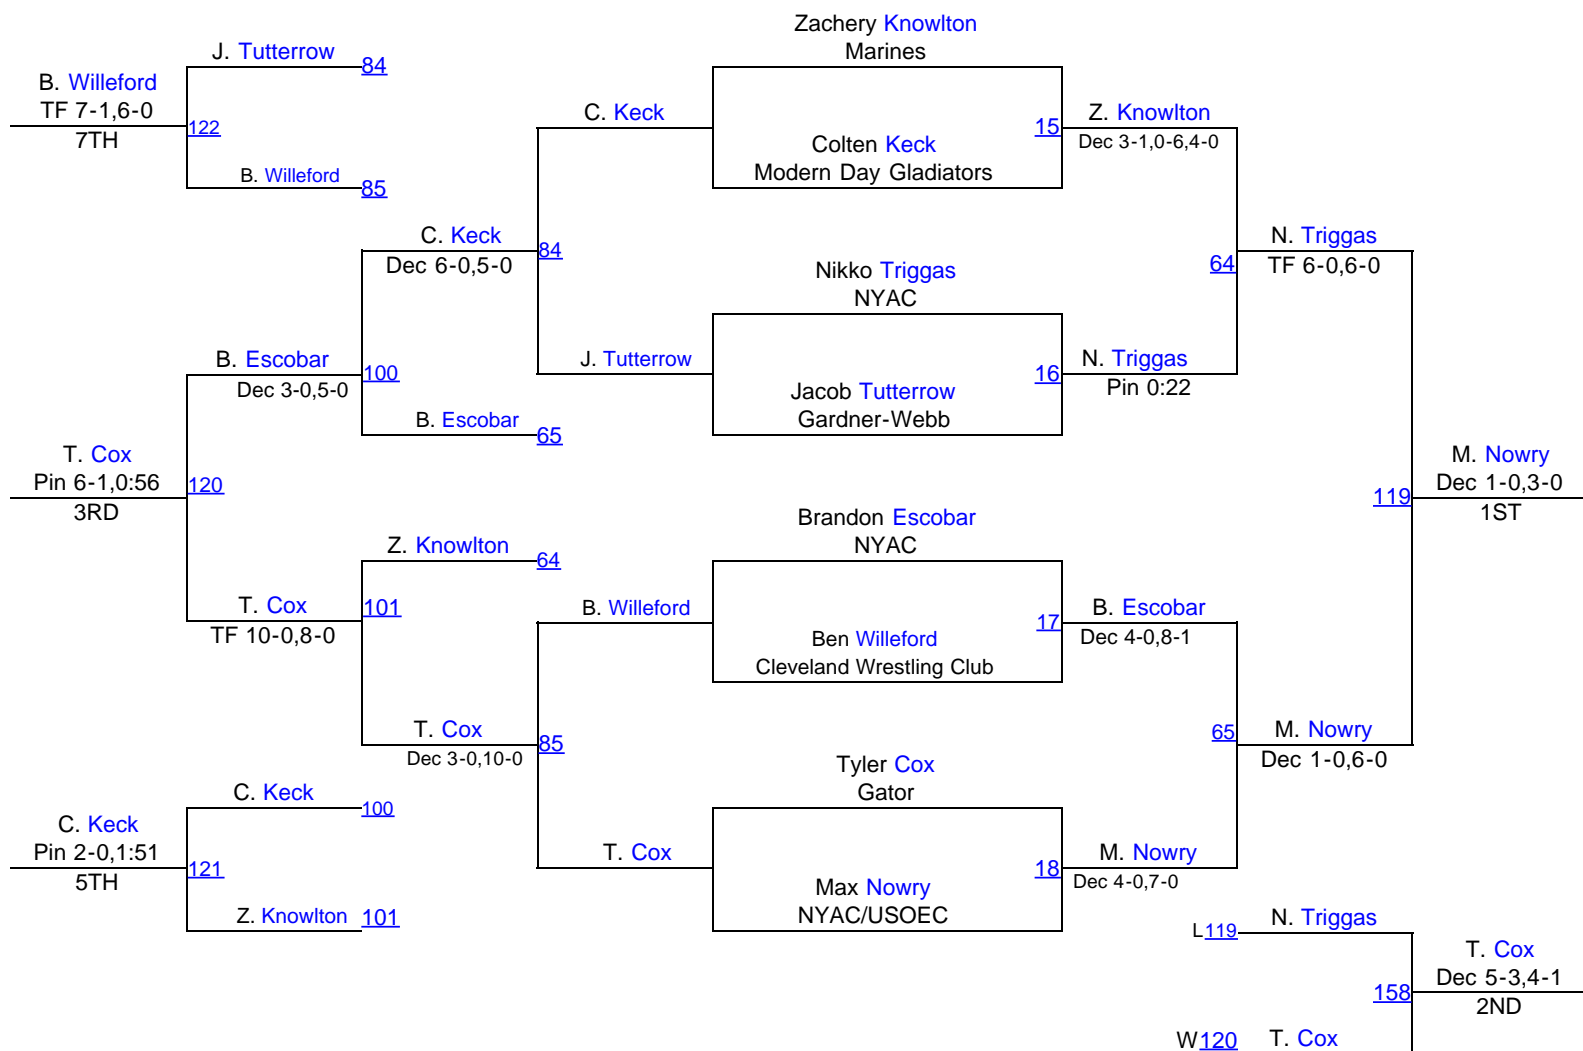

2011 ASICS Univ Greco Nationals

GRECO-ROMAN 55 KG / 121.25 lbs

2011 ASICS Univ Greco Nationals

GRECO-ROMAN 60 KG / 132.25 lbs

2011 ASICS Univ Greco Nationals

GRECO-ROMAN 63 KG / 138.75 lbs

2011 ASICS Univ Greco Nationals