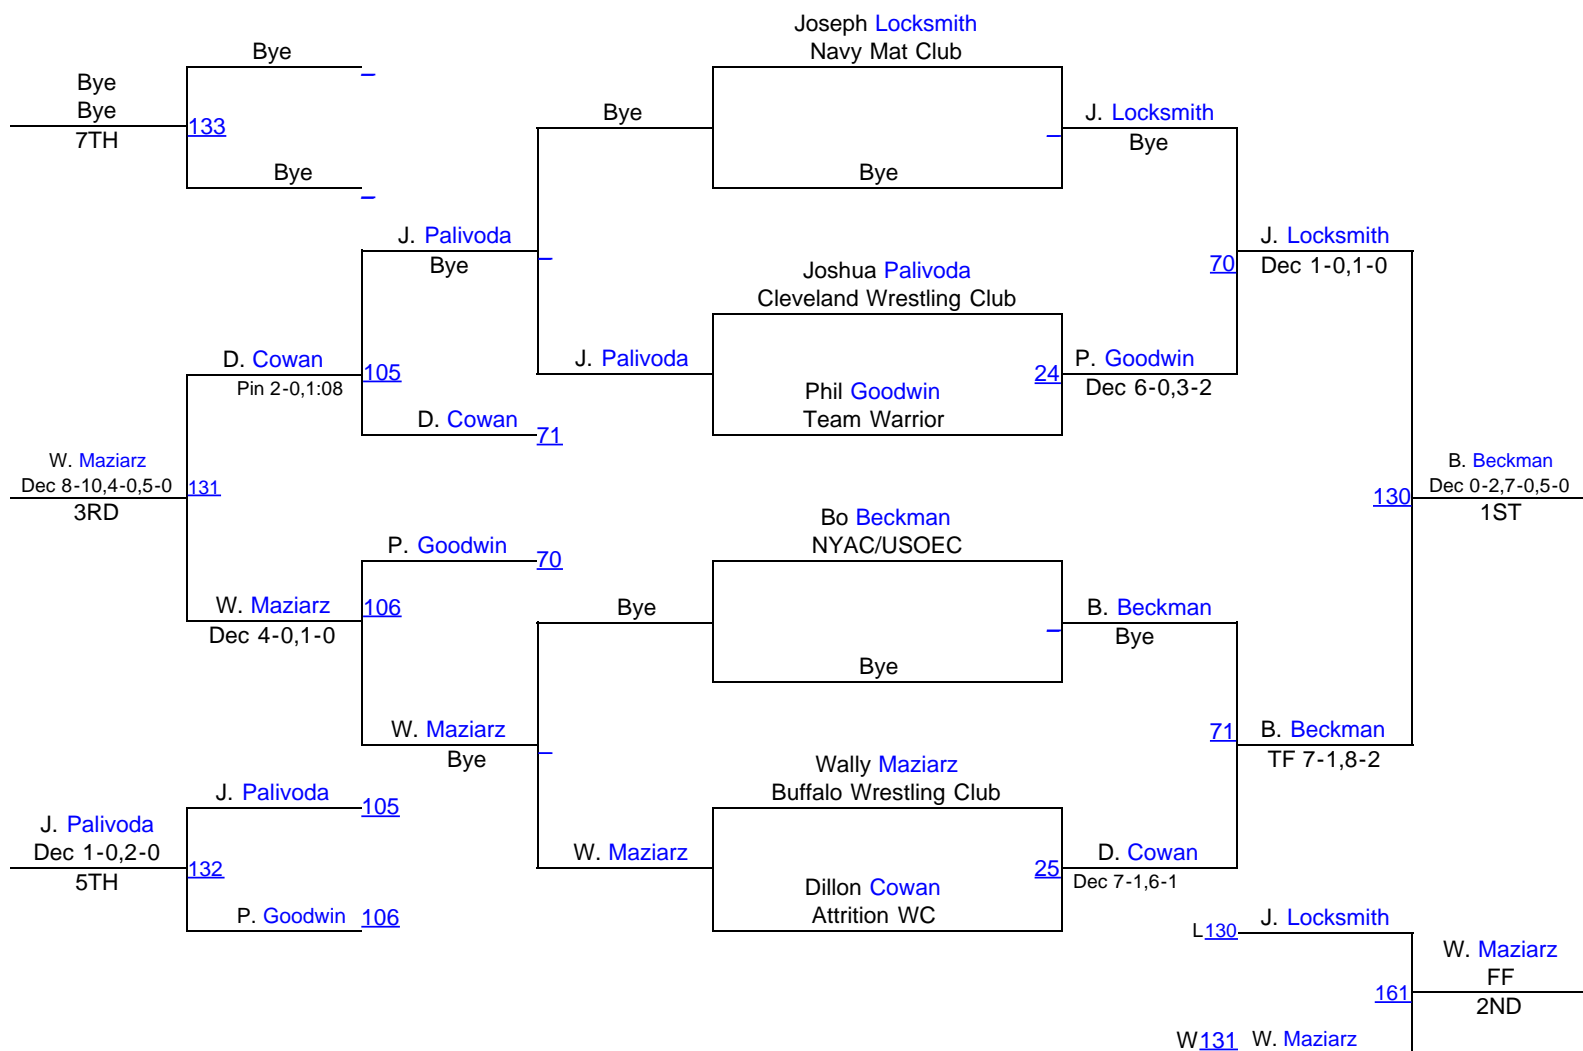

2011 ASICS Univ Greco Nationals

GRECO-ROMAN 66 KG / 145.5 lbs