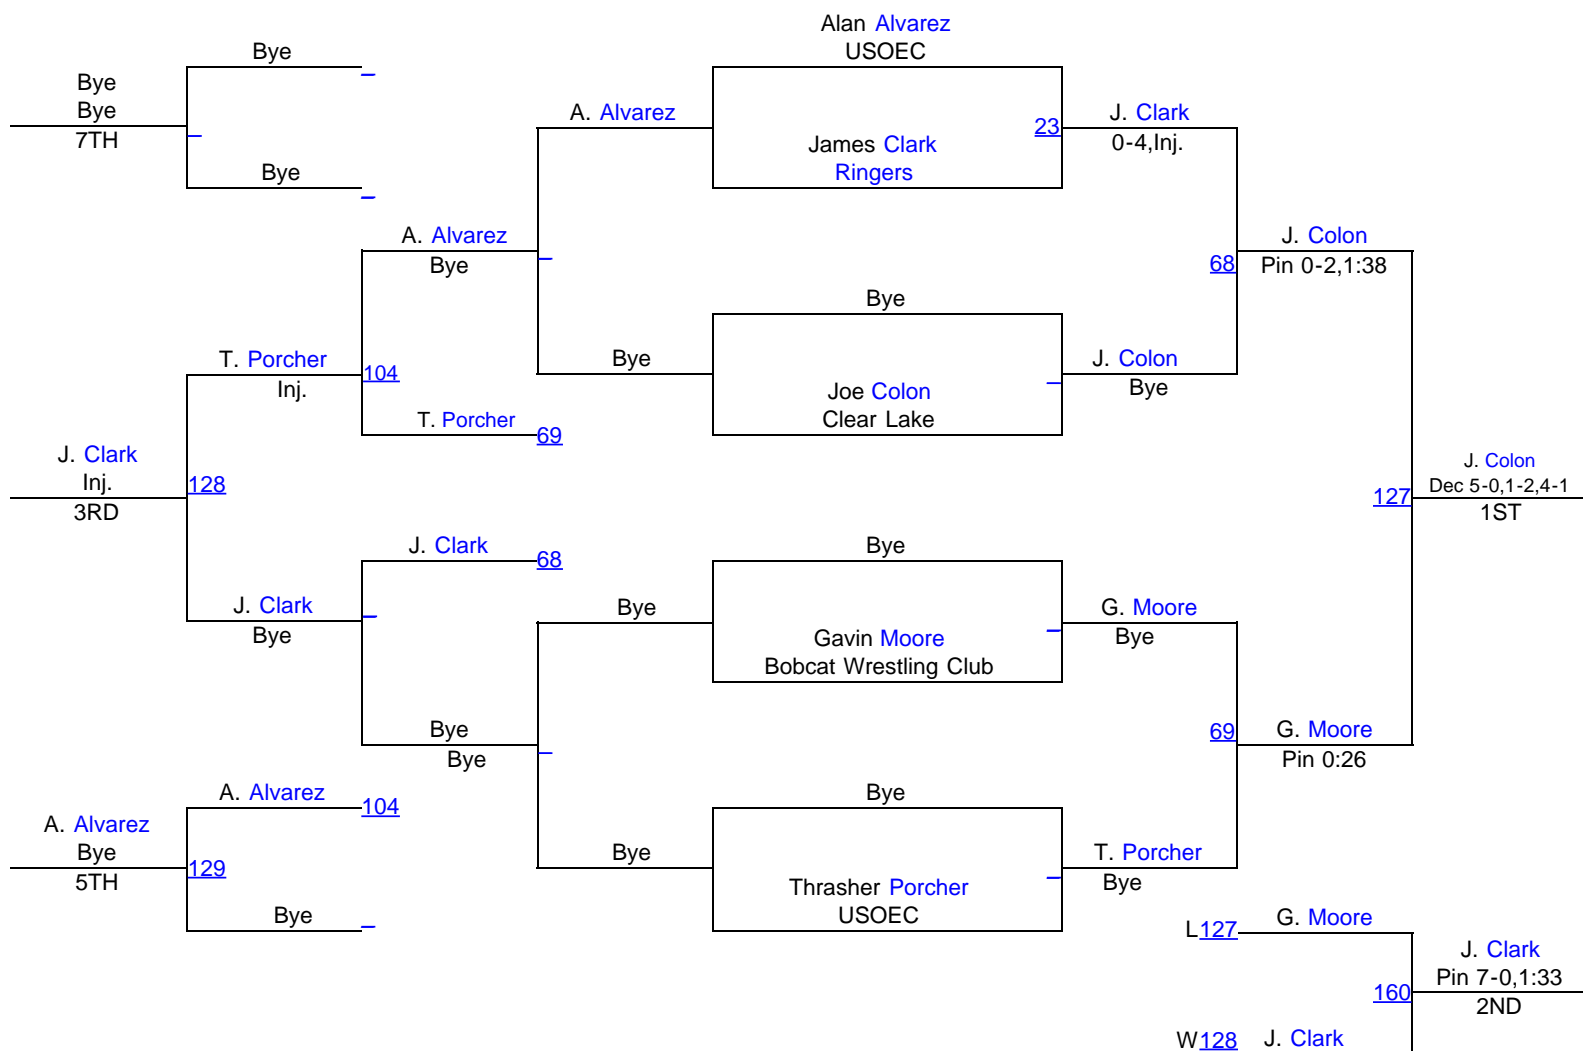

2011 ASICS Univ Greco Nationals

GRECO-ROMAN 55 KG / 121.25 lbs

2011 ASICS Univ Greco Nationals

GRECO-ROMAN 60 KG / 132.25 lbs

2011 ASICS Univ Greco Nationals

GRECO-ROMAN 63 KG / 138.75 lbs

2011 ASICS Univ Greco Nationals