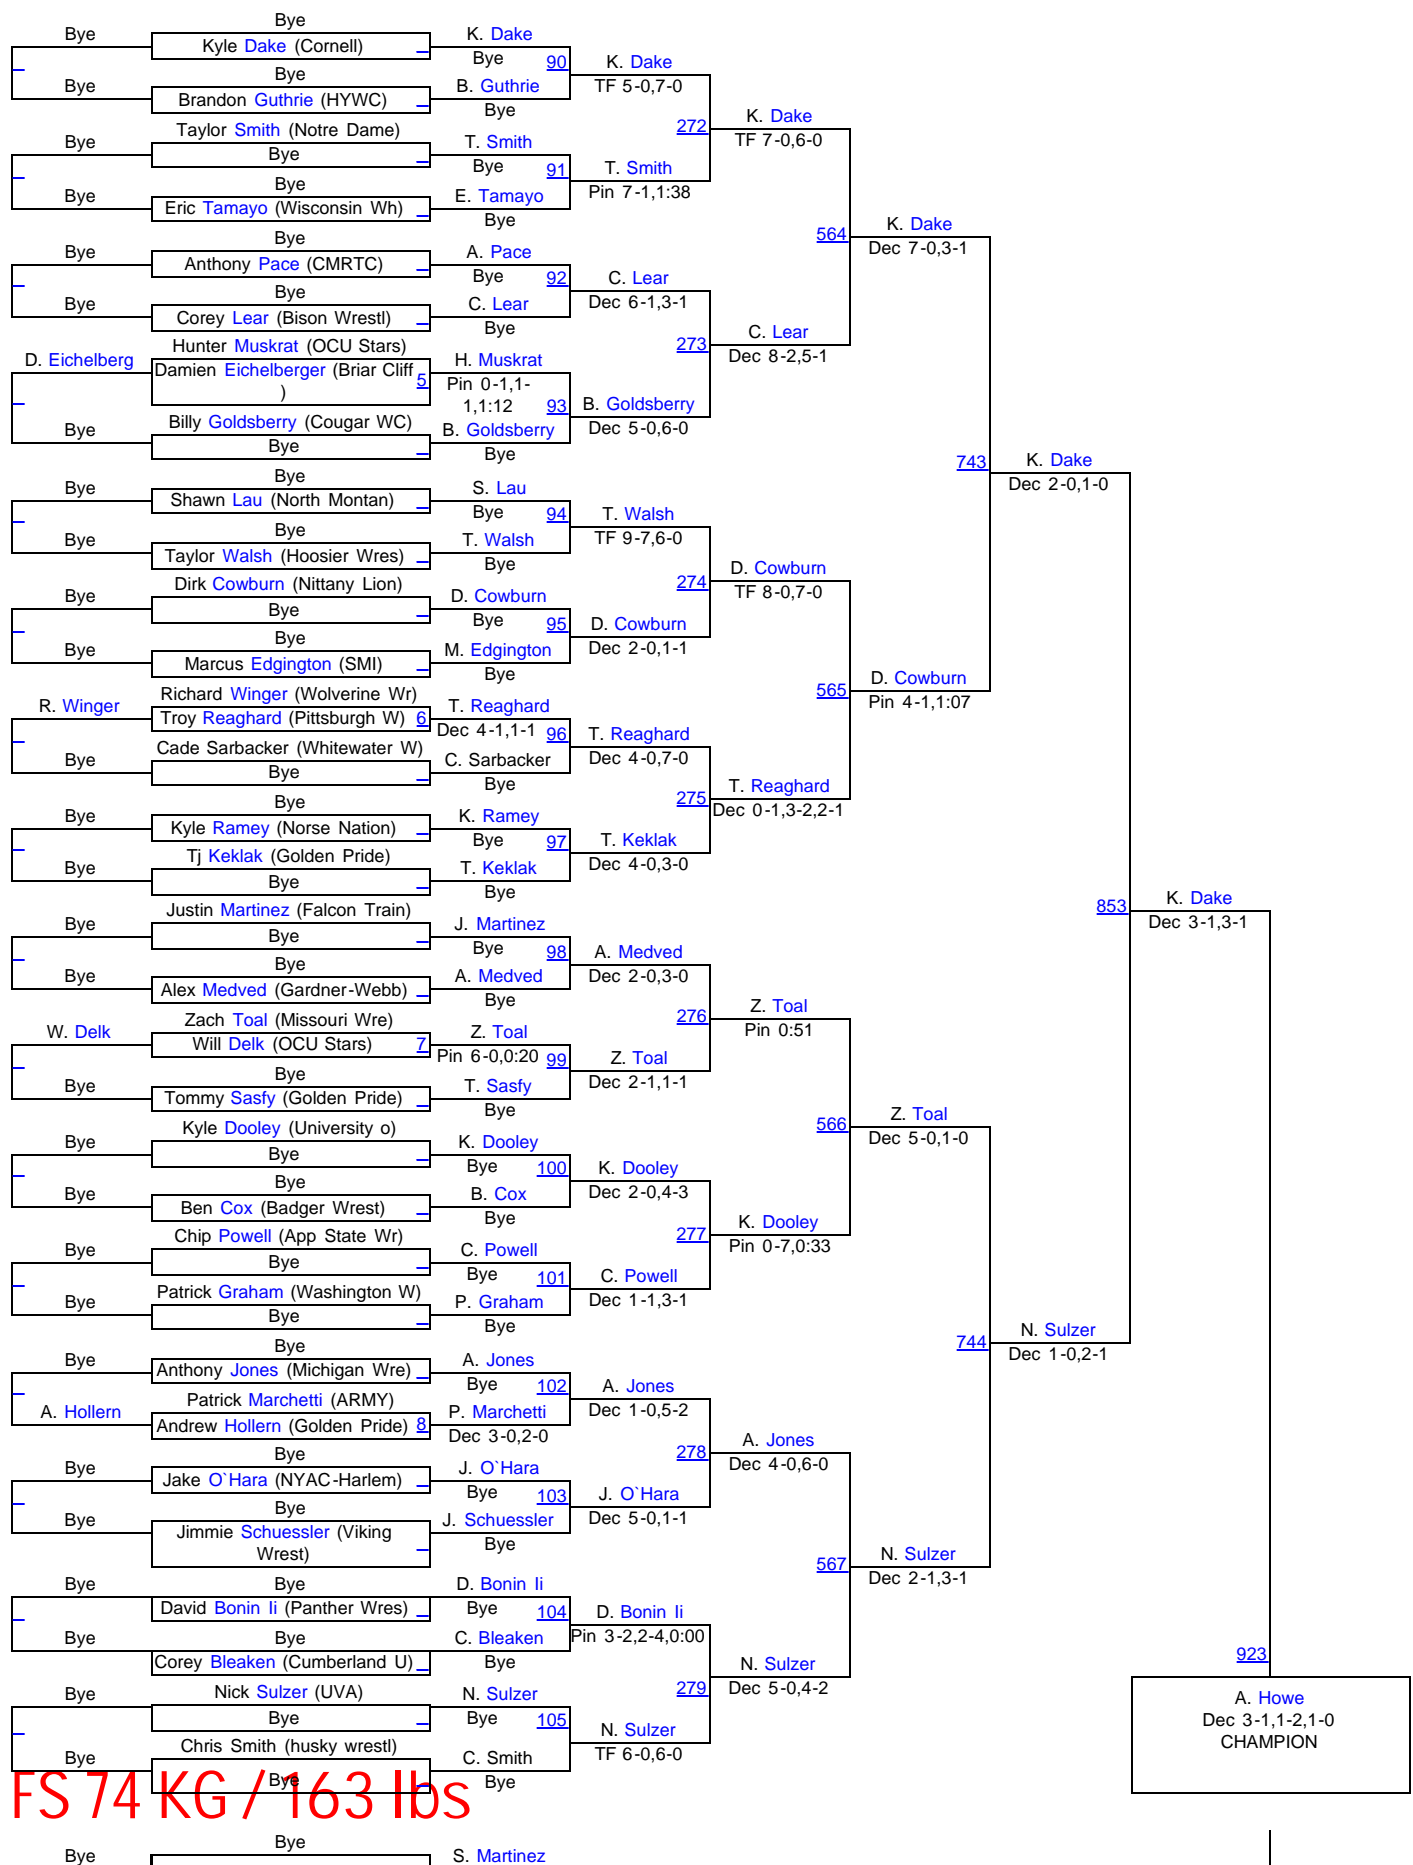

2011 ASICS Univ. Natl-Men FS

FS 74 KG / 163 lbs

FS 74 KG / 163 lbs