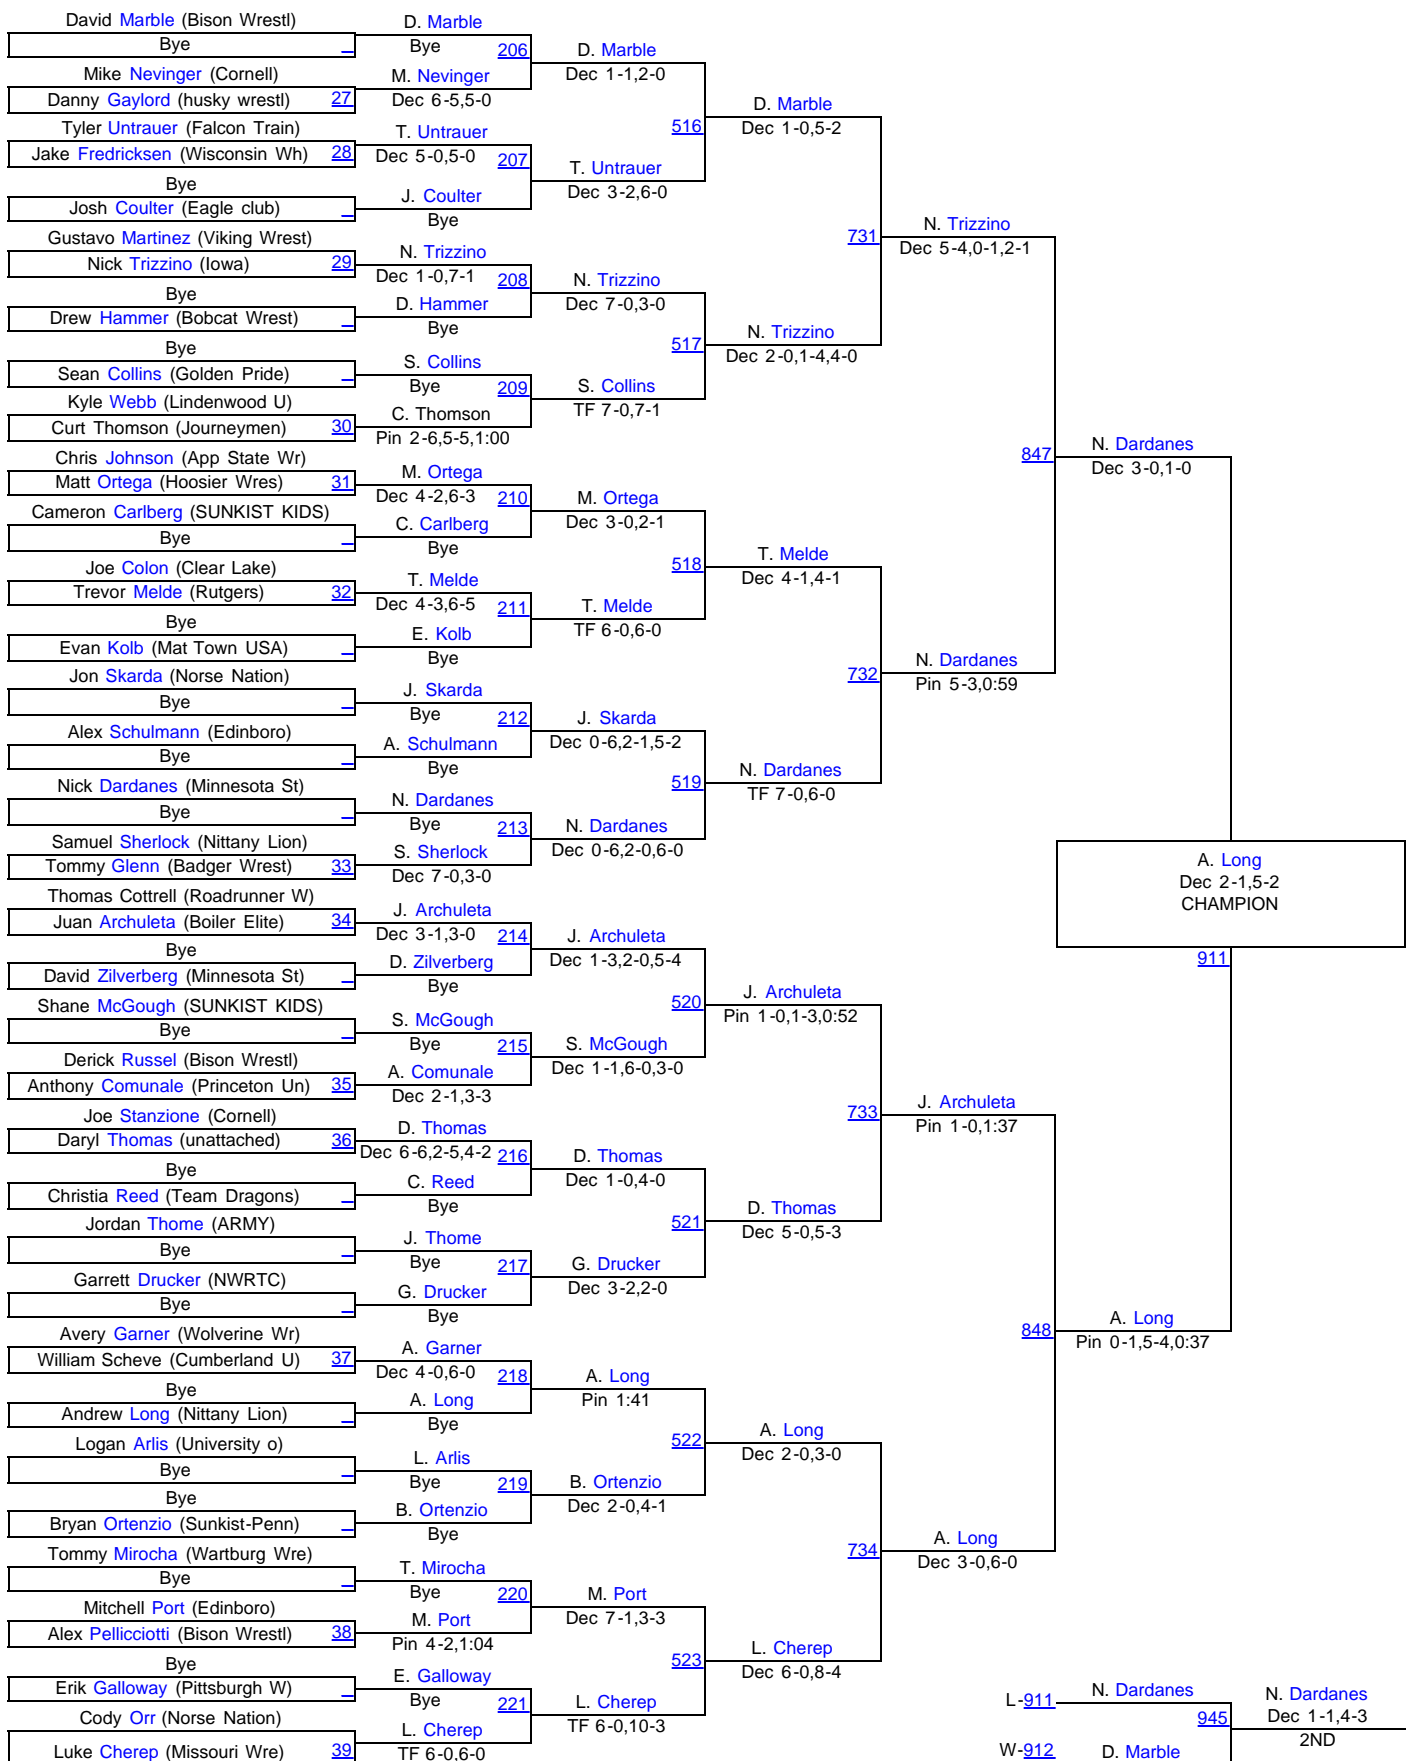

2011 ASICS Univ. Natl-Men FS

FS 63 KG / 138.75 lbs