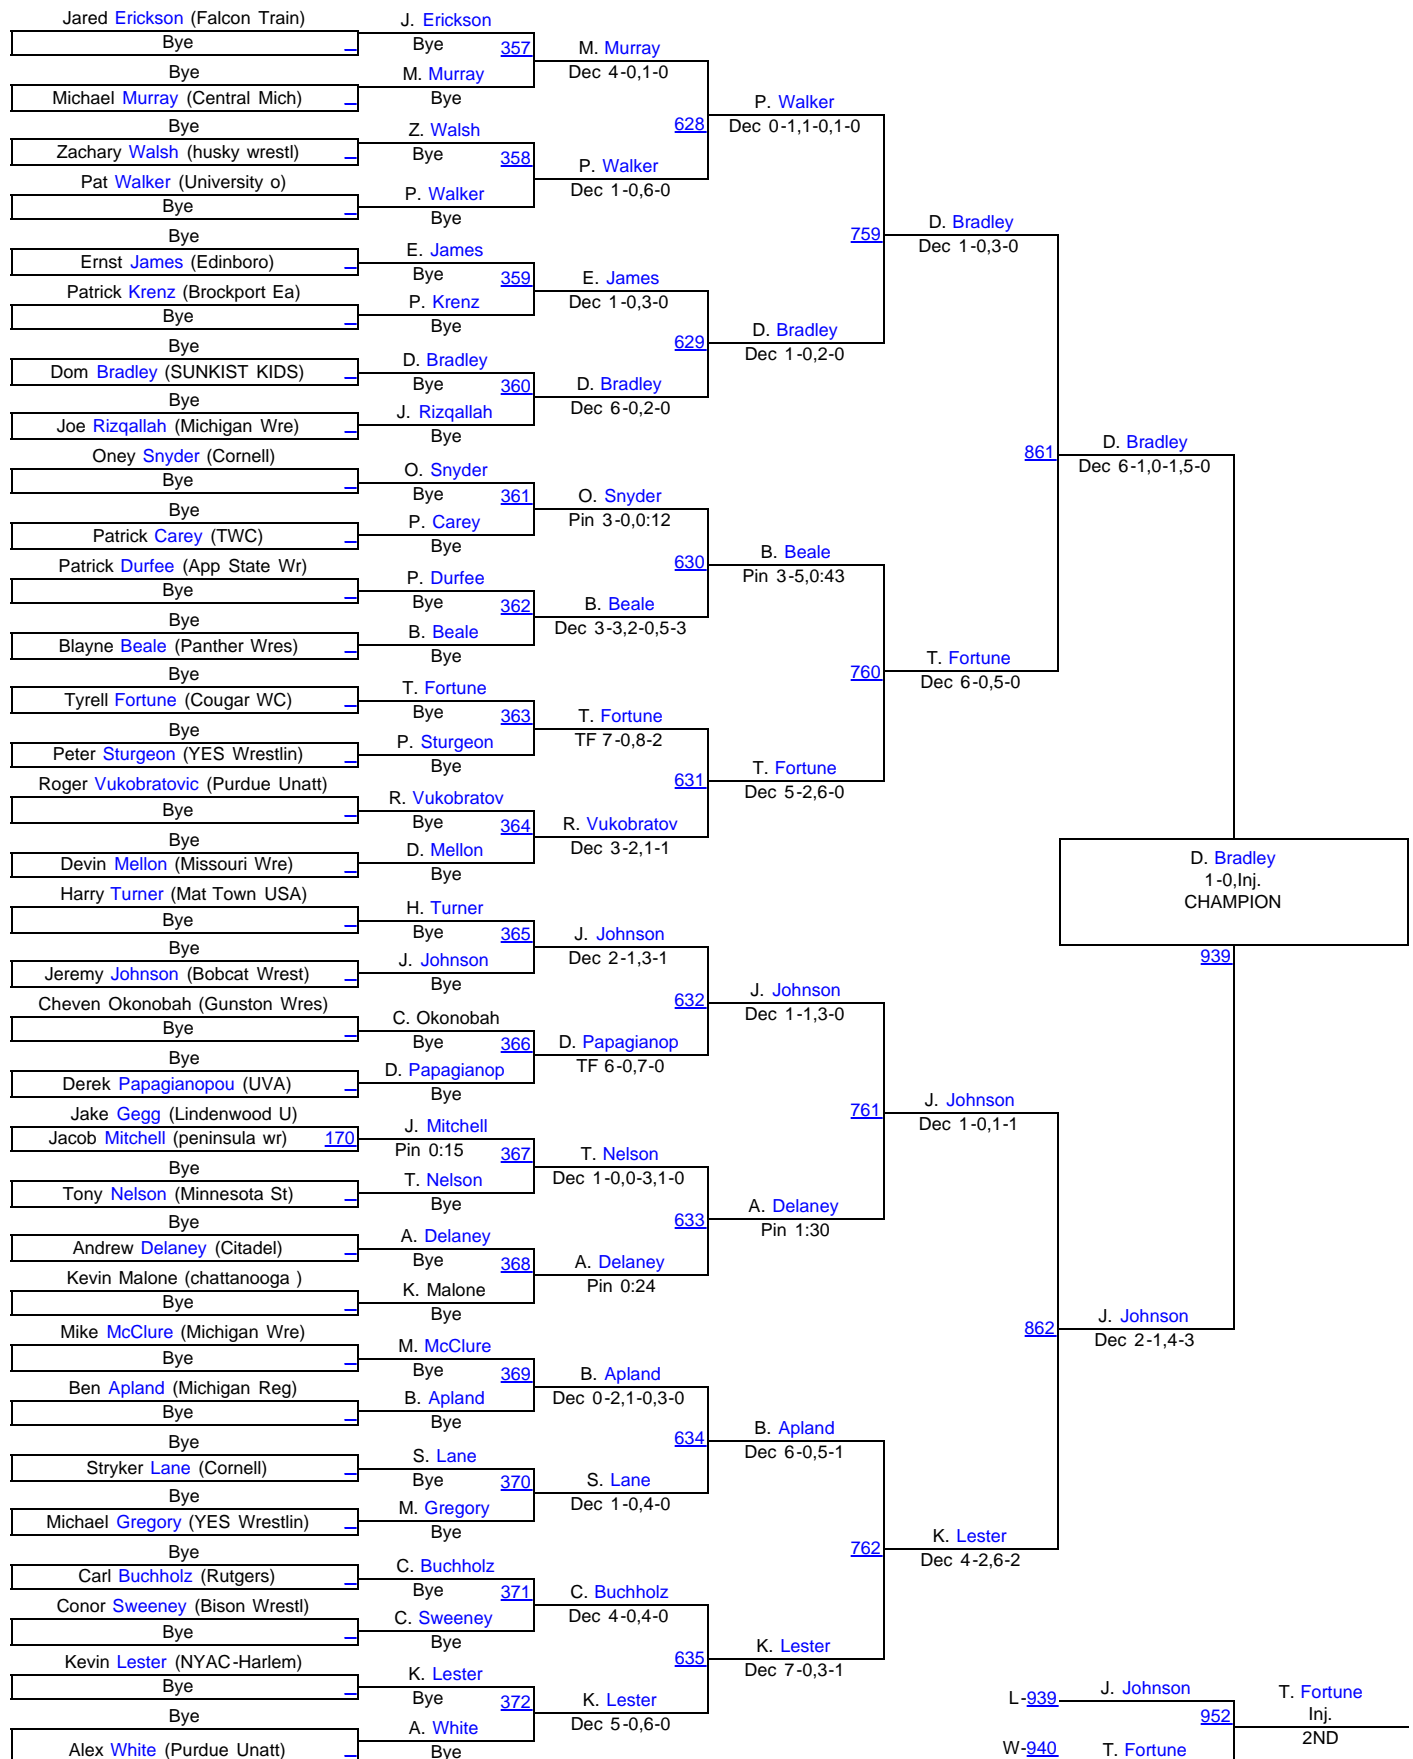

FS 120 KG / 264.5 lbs

FS 120 KG / 264.5 lbs