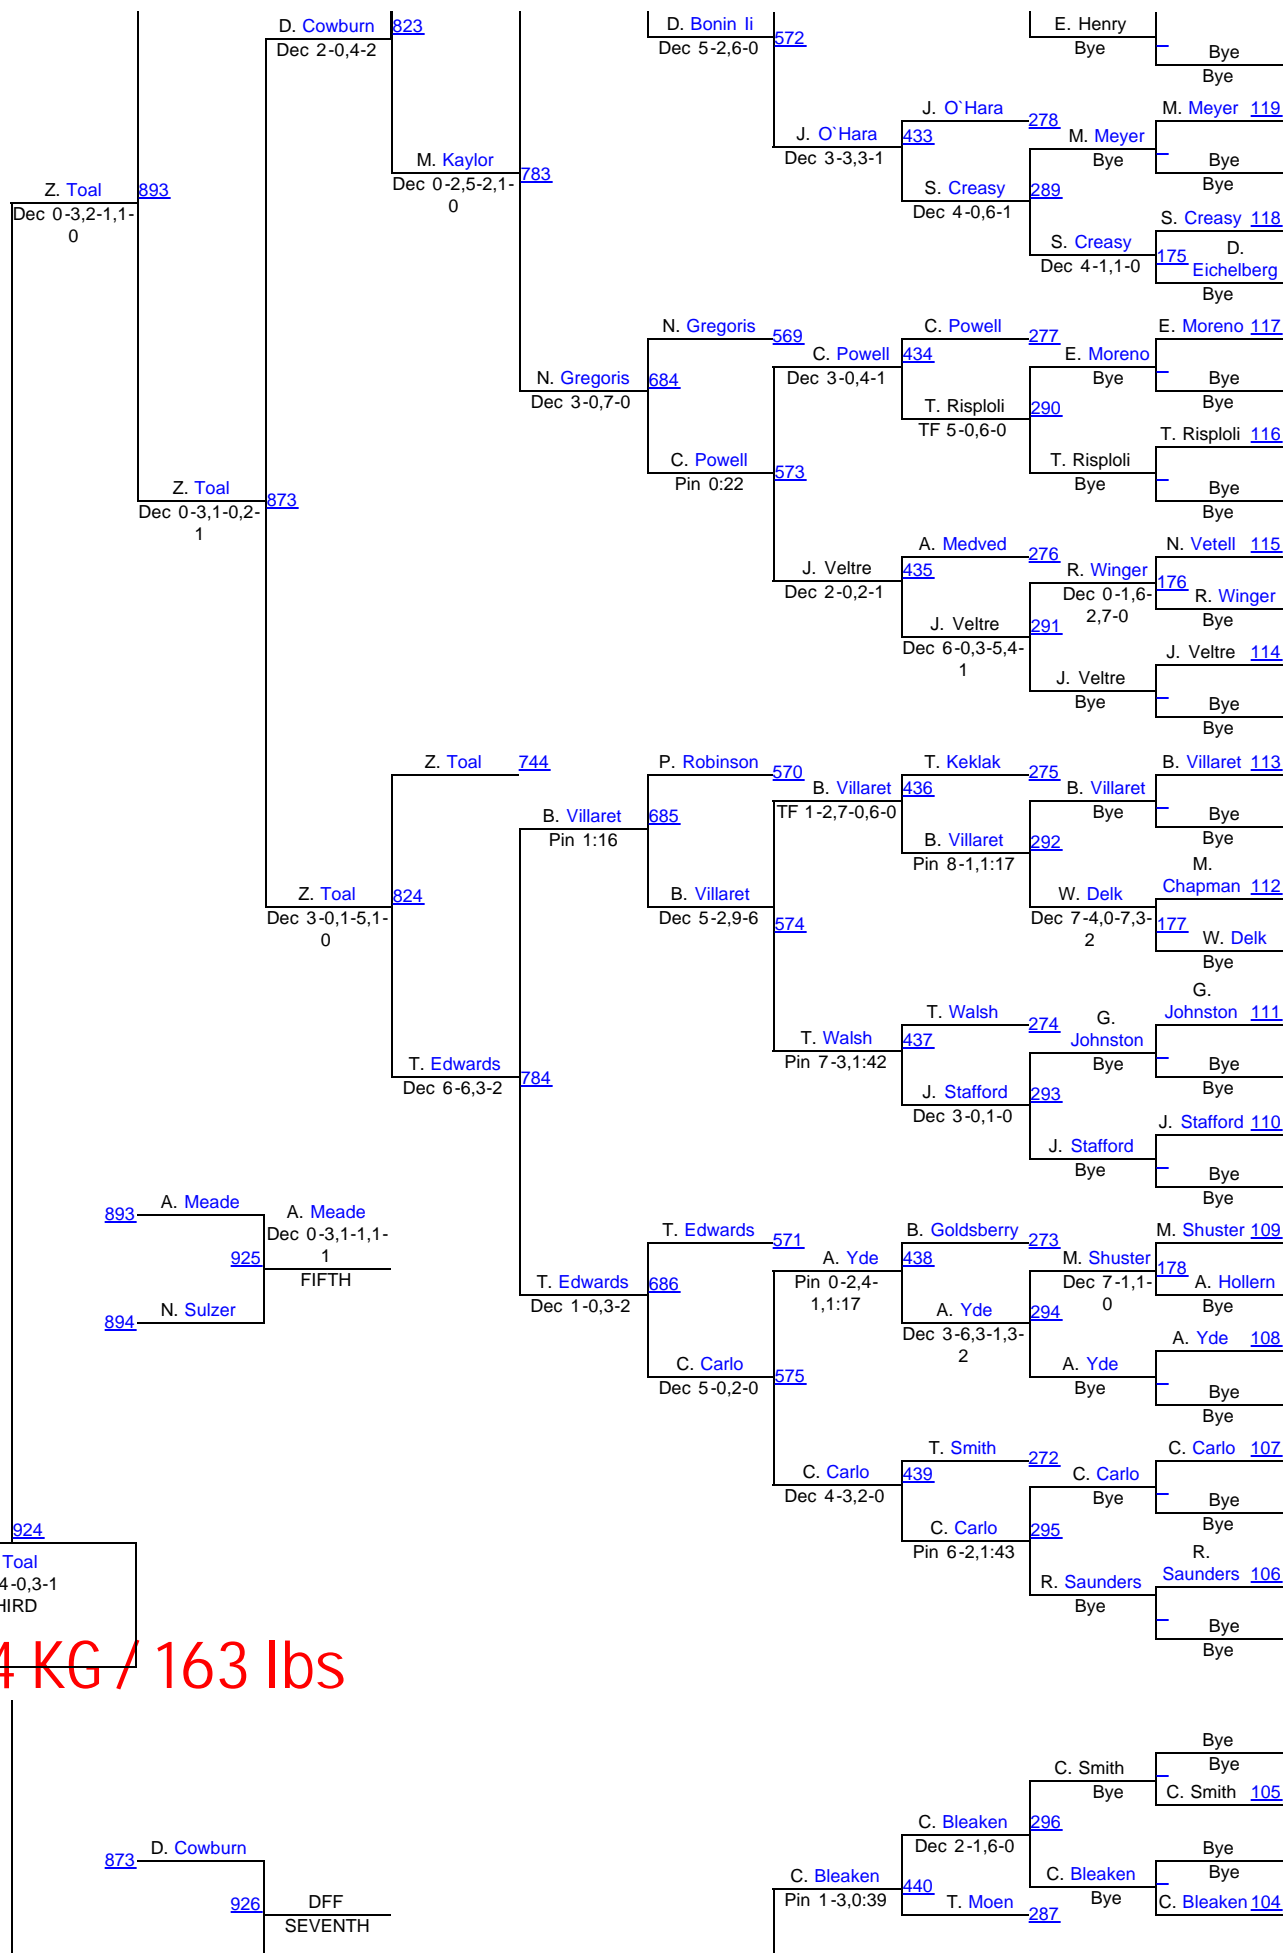

FS 74 KG / 163 lbs

FS 74 KG / 163 lbs

FS 74 KG / 163 lbs

FS 74 KG / 163 lbs

2011 ASICS Univ. Natl-Men FS

FS 79 KG / 174 lbs

FS 79 KG / 174 lbs

T. Caldwell 855 M. Dessino 749 F. Cousins 582 D. Stelter 324

FS 120 KG / 264.5 lbs

FS 120 KG / 264.5 lbs