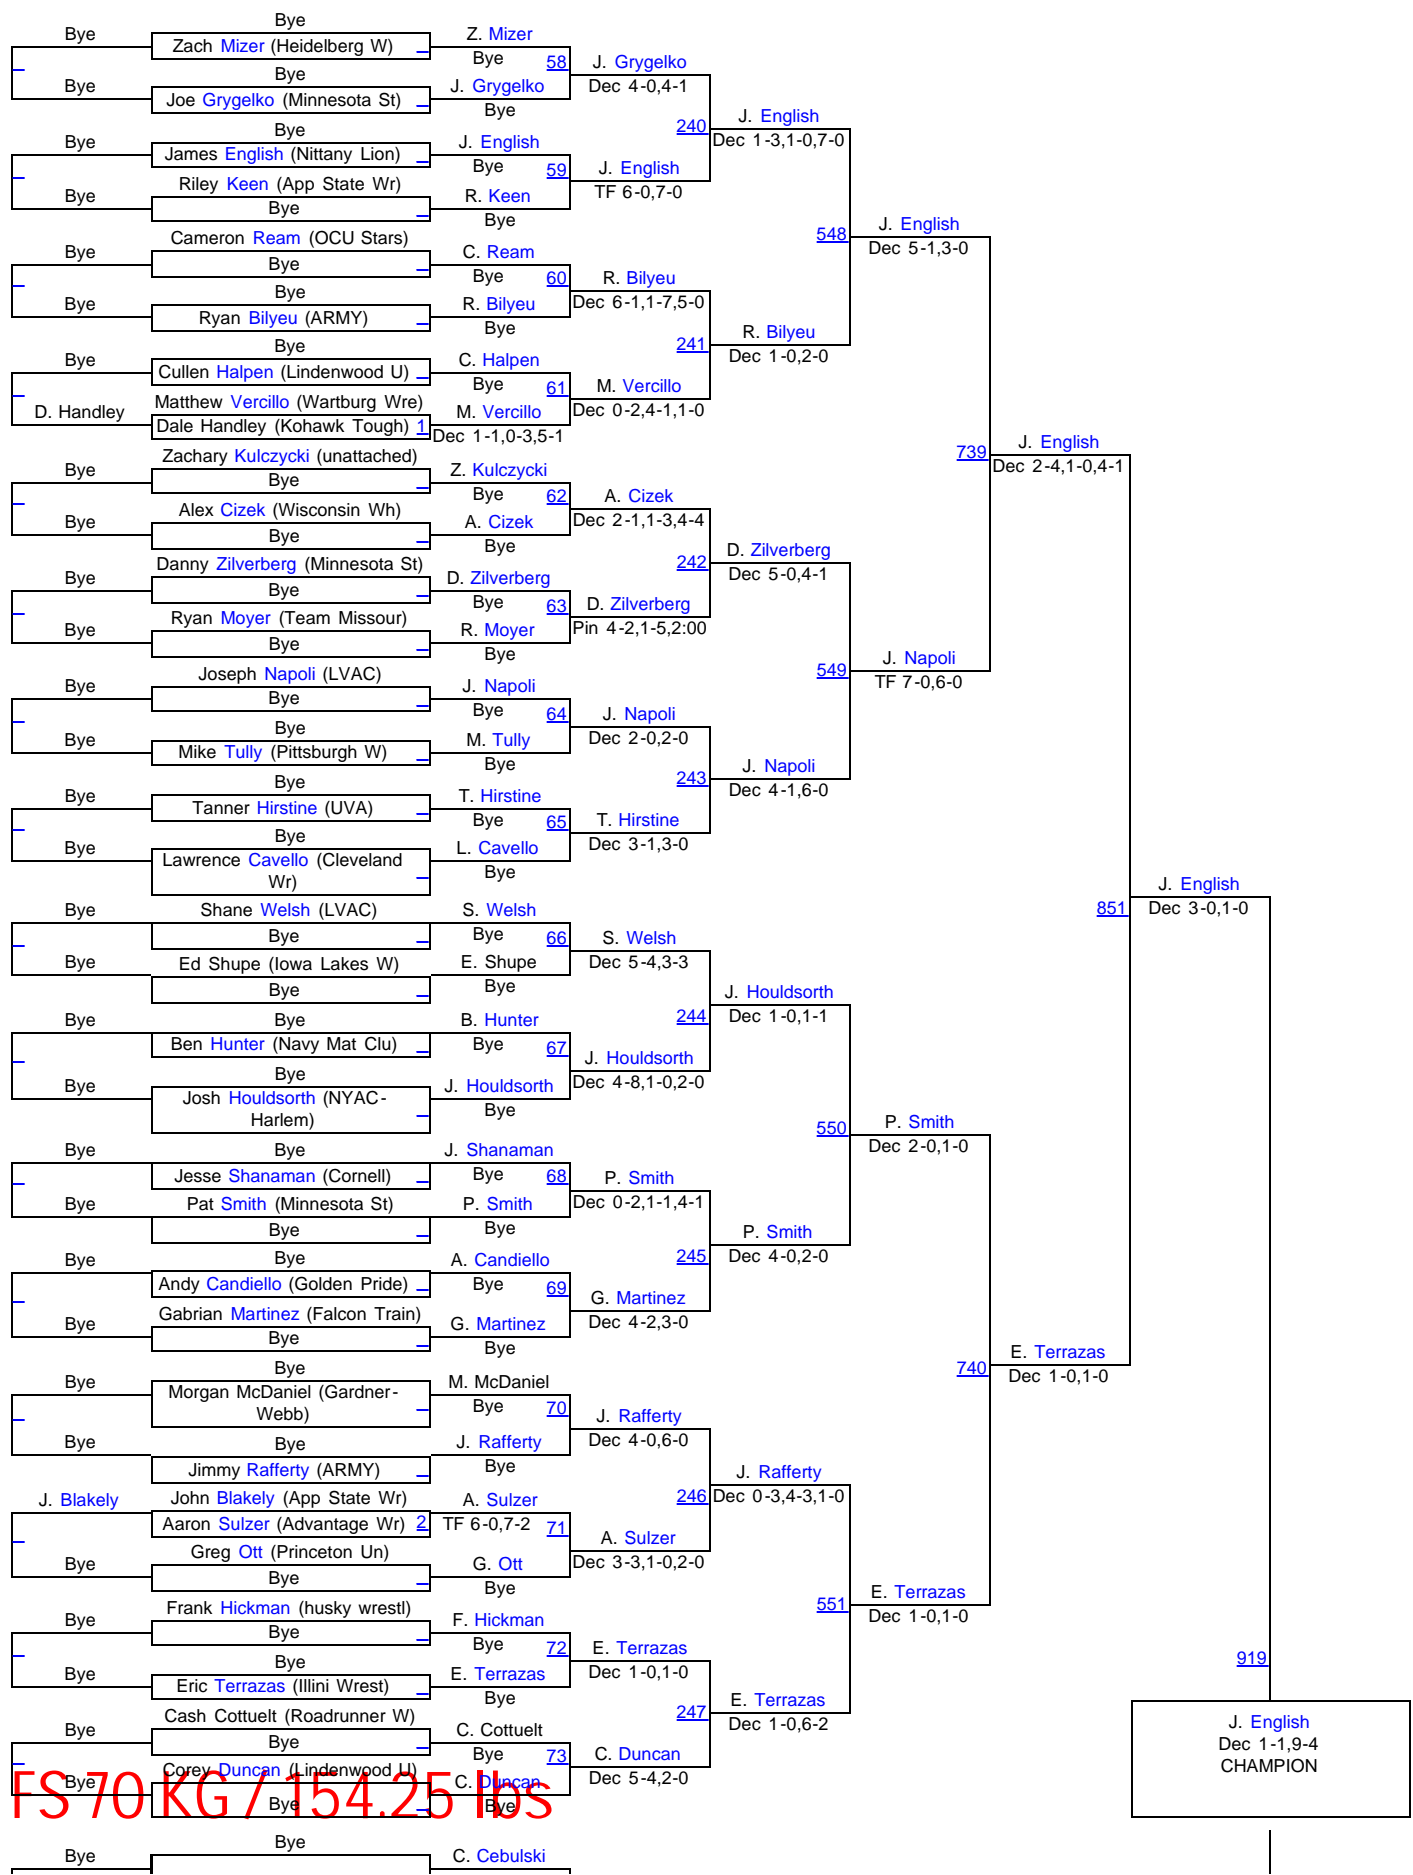

FS 66 KG / 145.5 lbs

FS 66 KG / 145.5 lbs

N. Hucke 849 D. Shingara 737 B. Brumley 534 J. Locksmith 239

2011 ASICS Univ. Natl-Men FS

FS 70 KG / 154.25 lbs

FS 70 KG / 154.25 lbs

FS 70 KG / 154.25 lbs

2011 ASICS Univ. Natl-Men FS

FS 120 KG / 264.5 lbs

FS 120 KG / 264.5 lbs