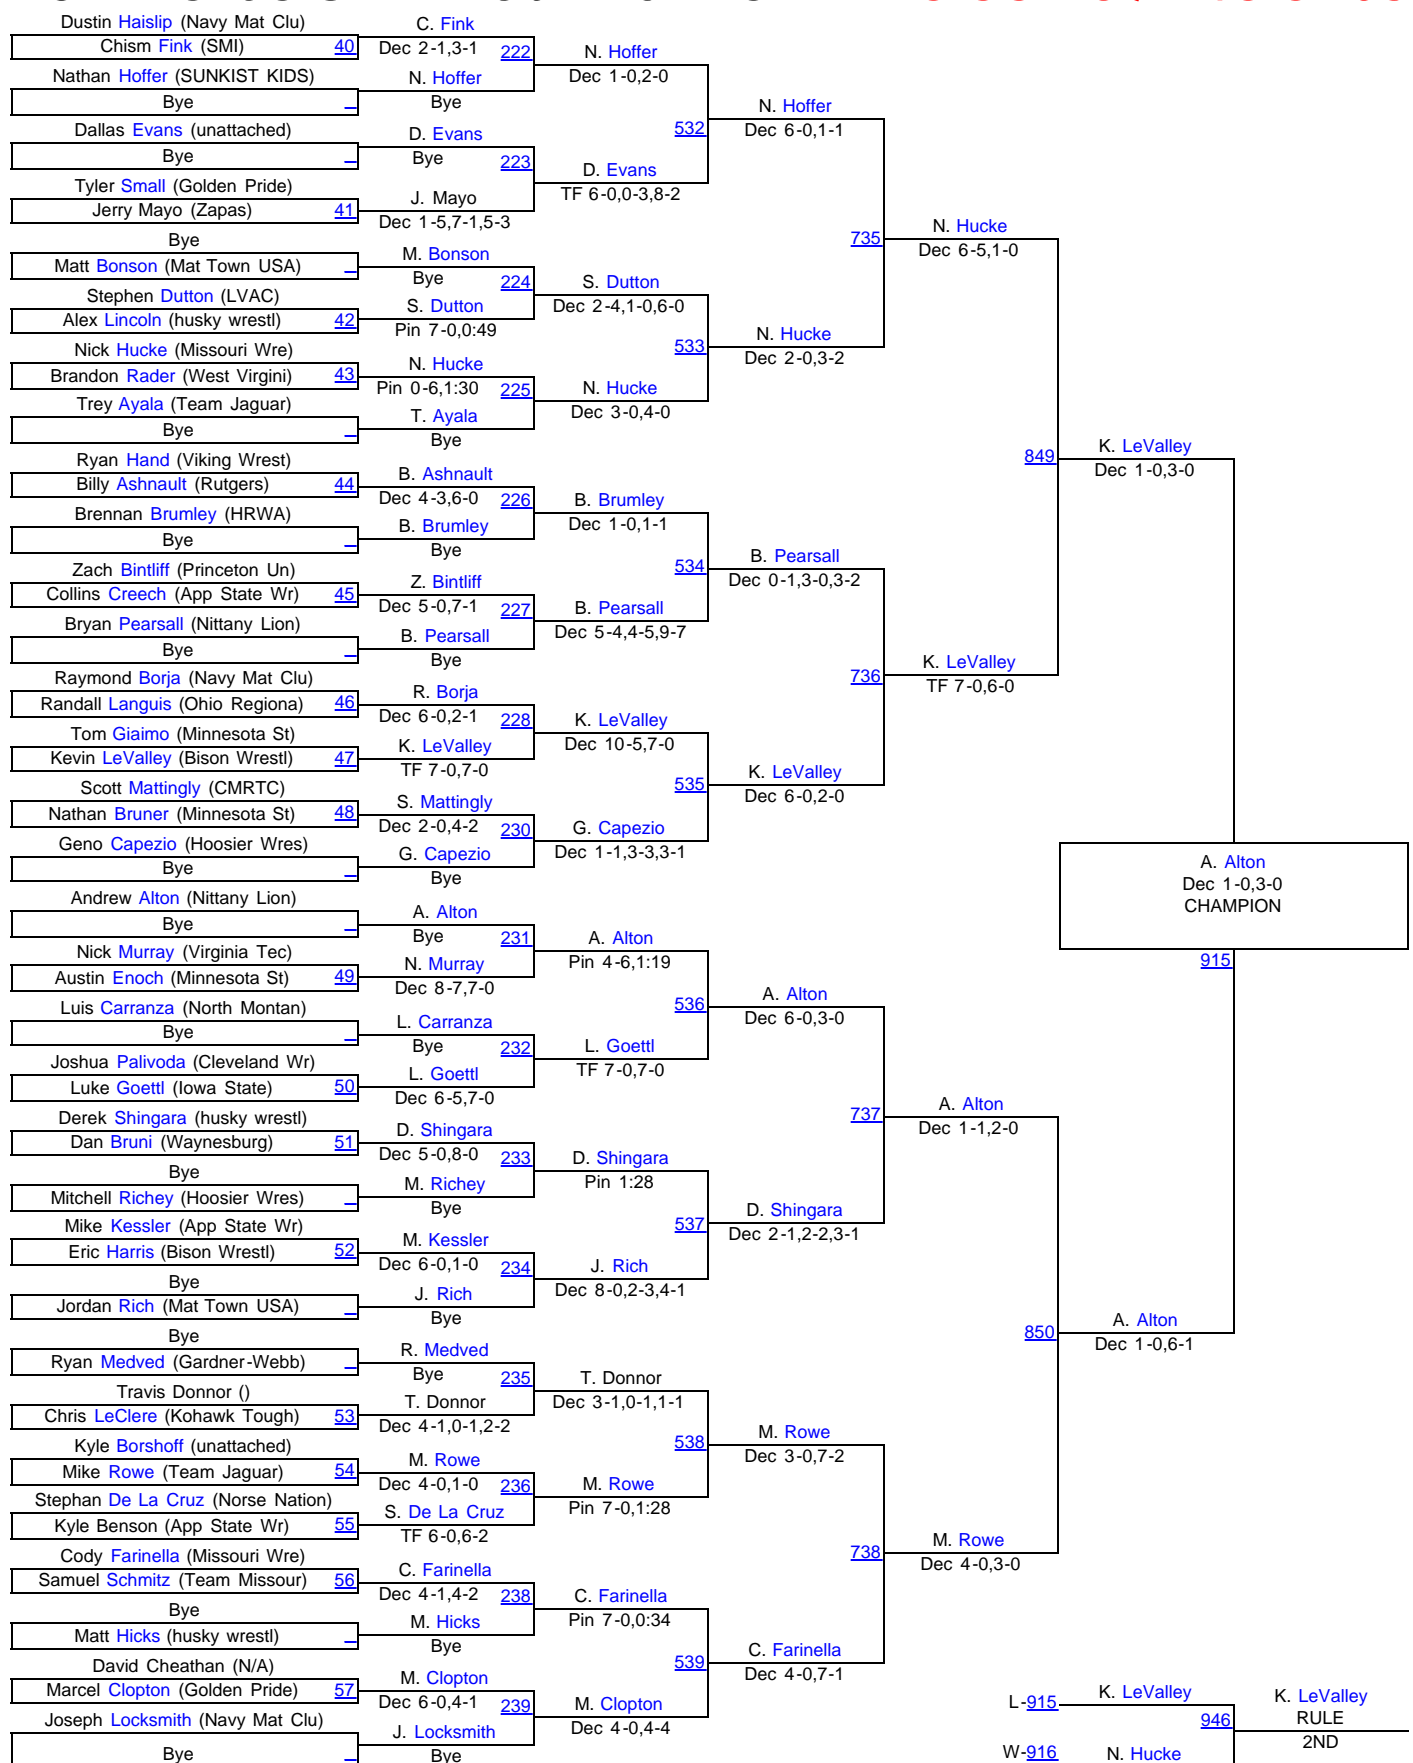

2011 ASICS Univ. Natl-Men FS

FS 66 KG / 145.5 lbs

FS 66 KG / 145.5 lbs

N. Hucke 849   D. Shingara 737   B. Brumley 534   J. Locksmith 239