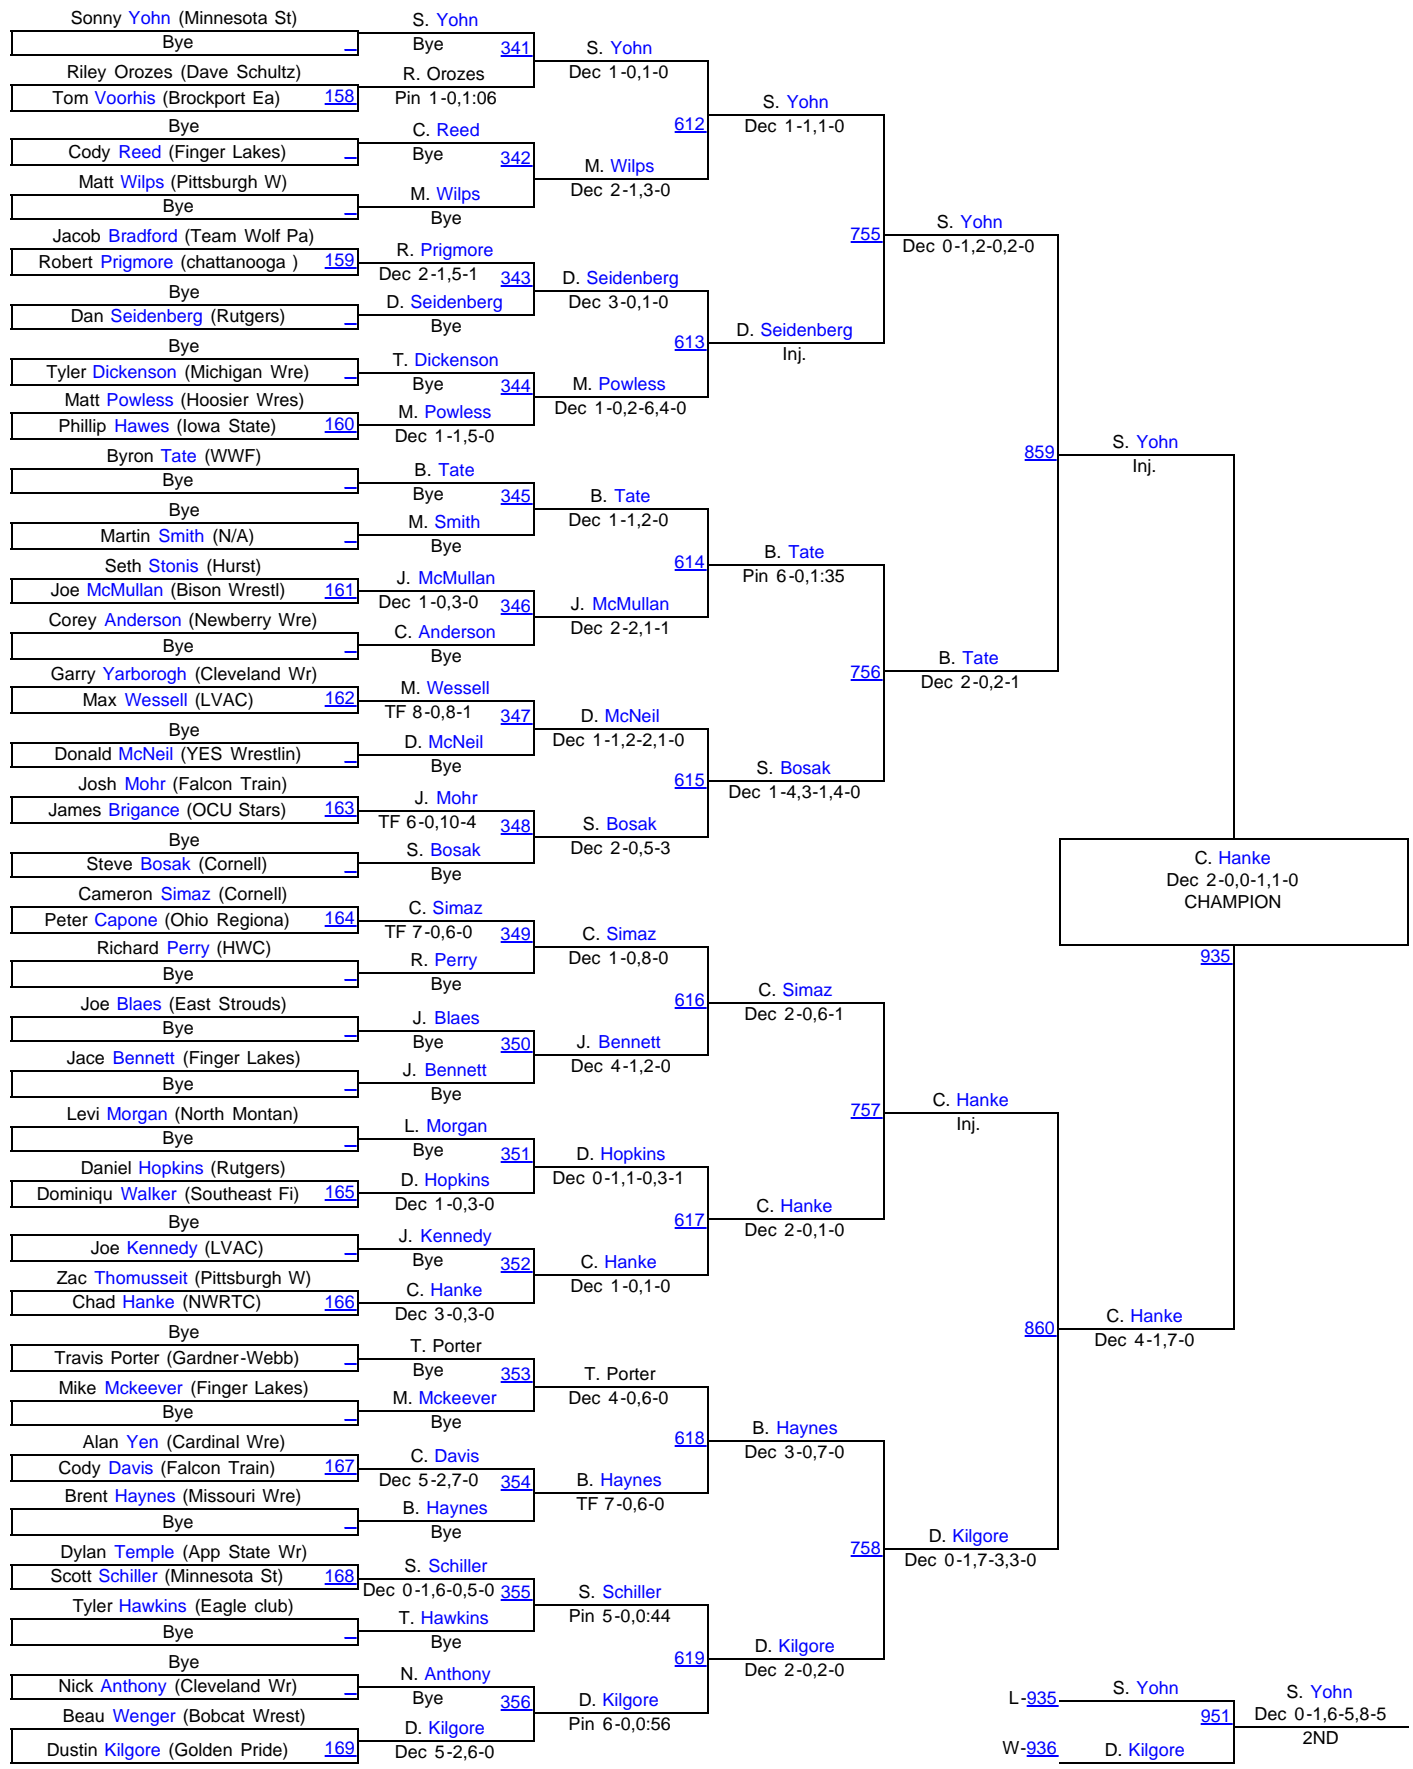

2011 ASICS Univ. Natl-Men FS

FS 96 KG / 211.5 lbs

FS 96 KG / 211.5 lbs