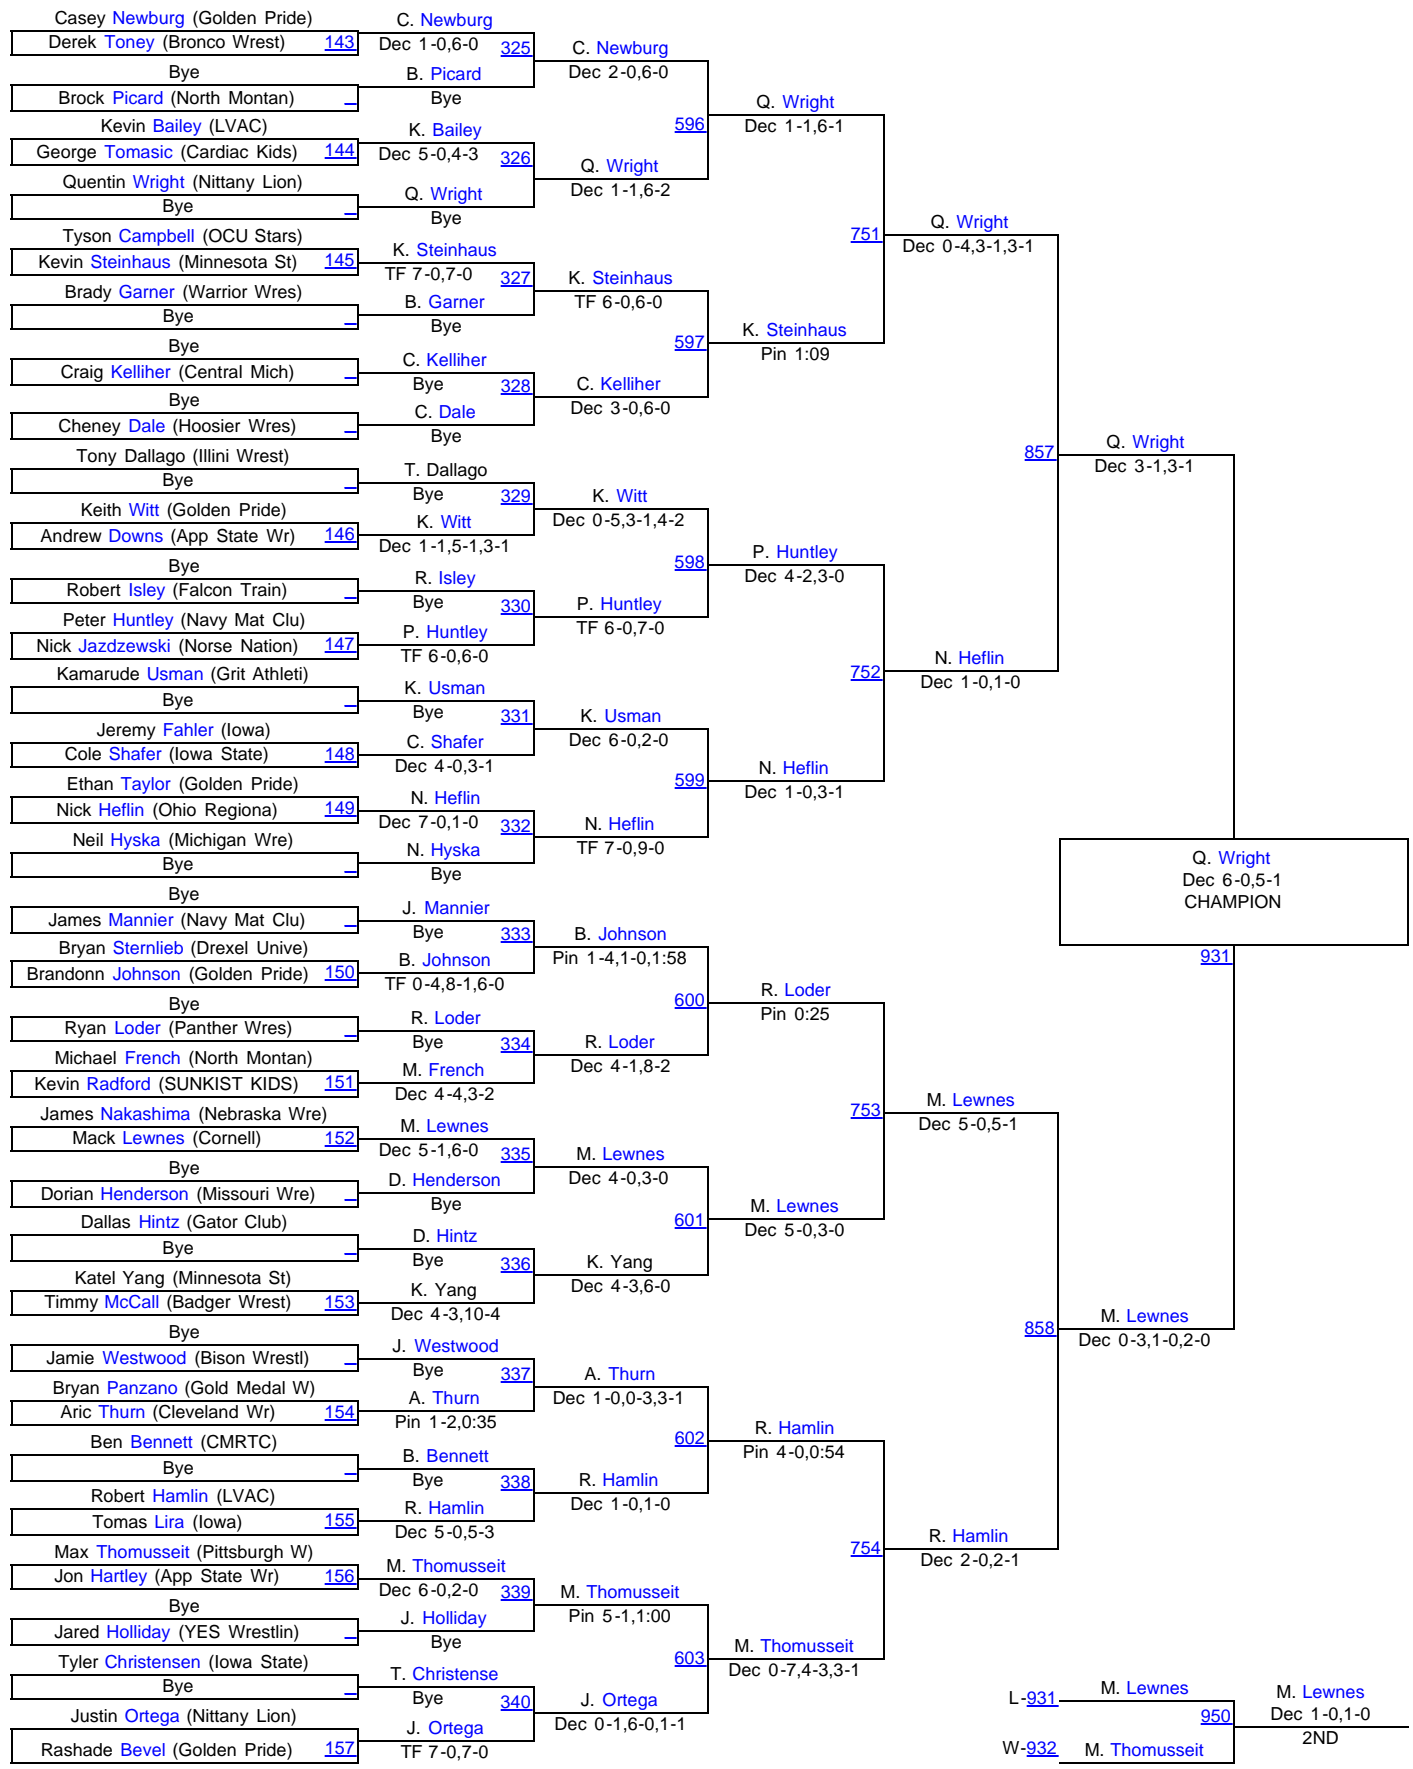

2011 ASICS Univ. Natl-Men FS

FS 84 KG / 185 lbs

FS 84 KG / 185 lbs

N. Heflin 857   R. Loder   K. Witt   T. Christense 340