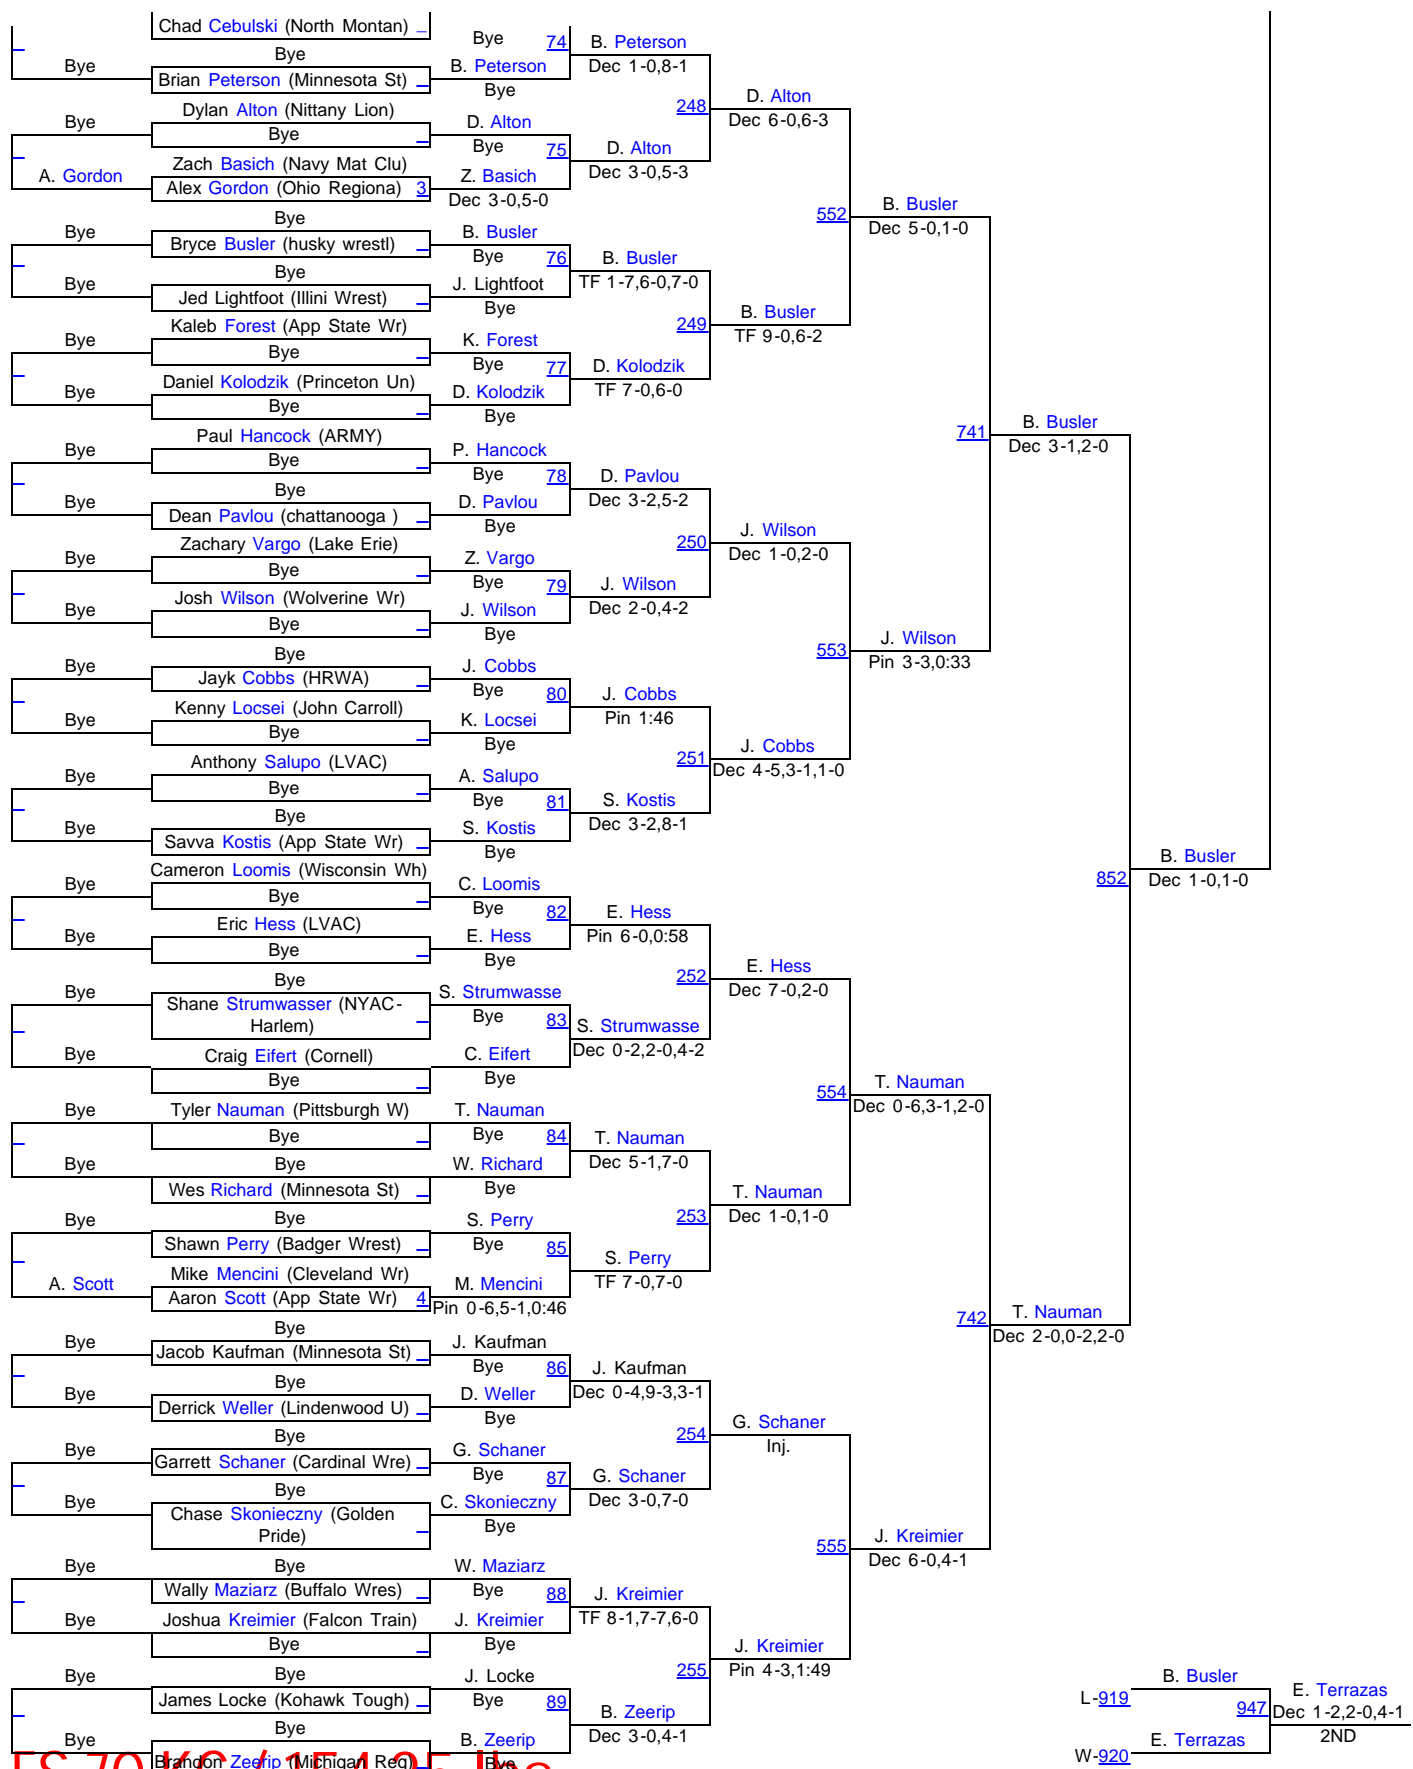

FS 66 KG / 145.5 lbs

FS 66 KG / 145.5 lbs

N. Hucke 849 D. Shingara 737 B. Brumley 534 J. Locksmith 239

2011 ASICS Univ. Natl-Men FS

FS 70 KG / 154.25 lbs

FS 70 KG / 154.25 lbs

FS 70 KG / 154.25 lbs

2011 ASICS Univ. Natl-Men FS