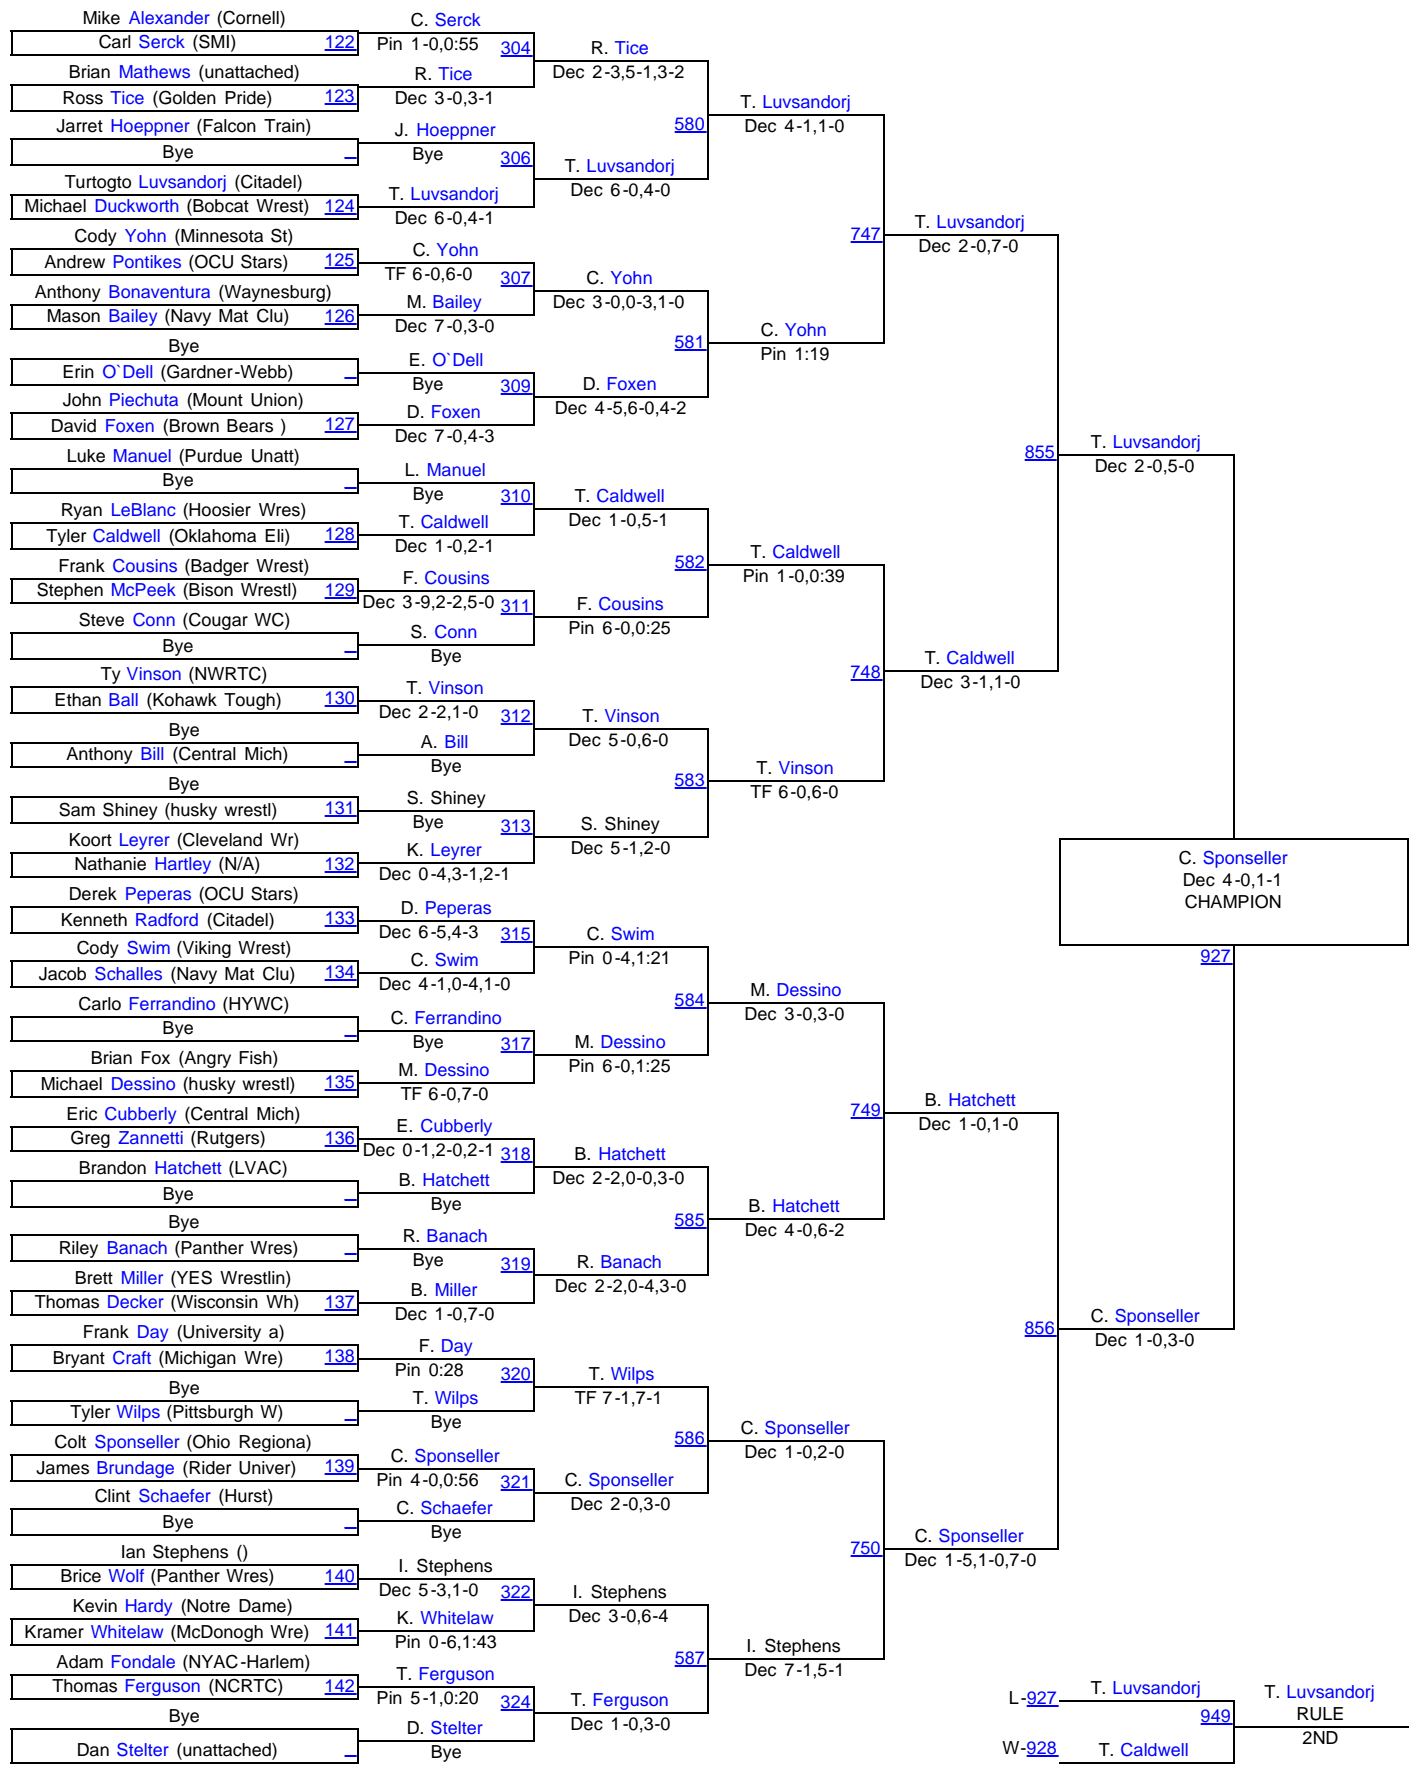

2011 ASICS Univ. Natl-Men FS

FS 79 KG / 174 lbs

FS 79 KG / 174 lbs

T. Caldwell 855   M. Dessino 749   F. Cousins 582   D. Stelter 324